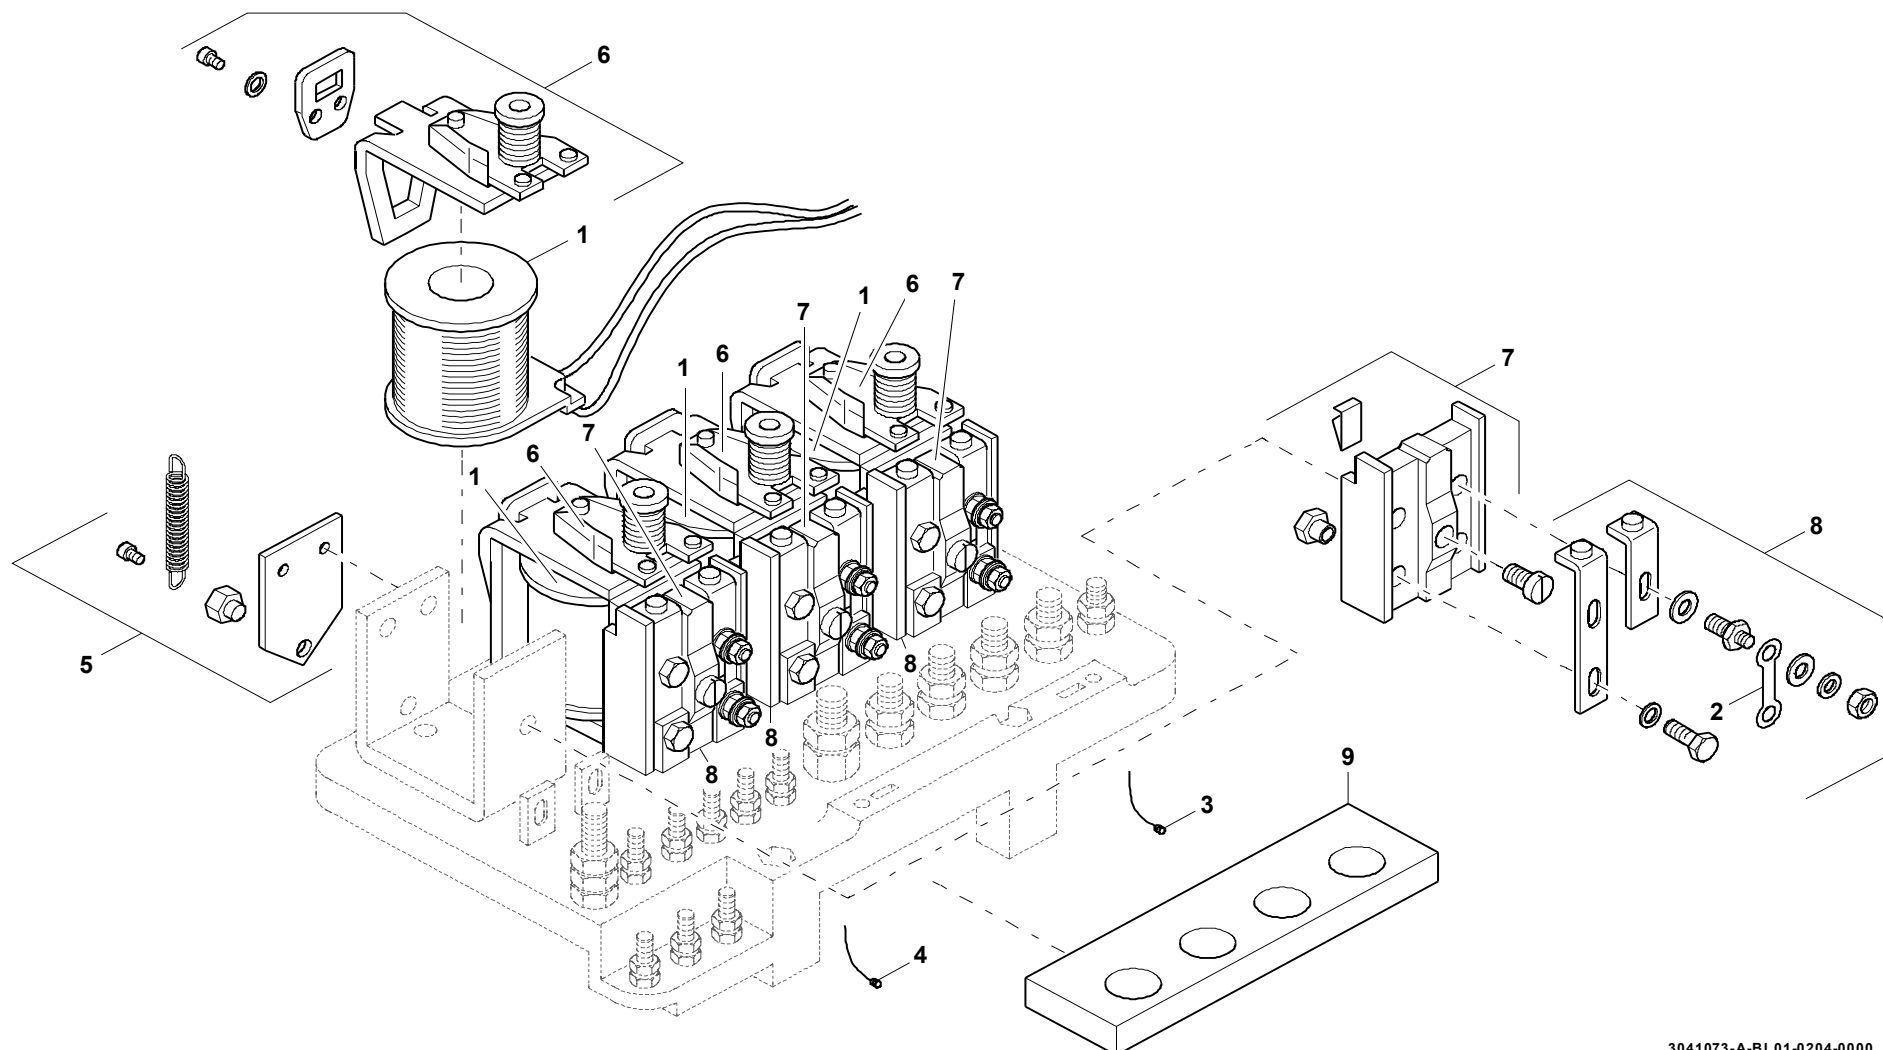

**GROVE**

RELAISKASTEN  
RELAY BOX

BILDTAFEL  
PICTORIAL DISPLAY

**GMK 3050**  
**BE 511**  
**G 061**

02.04

**3041073-ETL A**

1/1

3041073-A-BL01-0204-0000